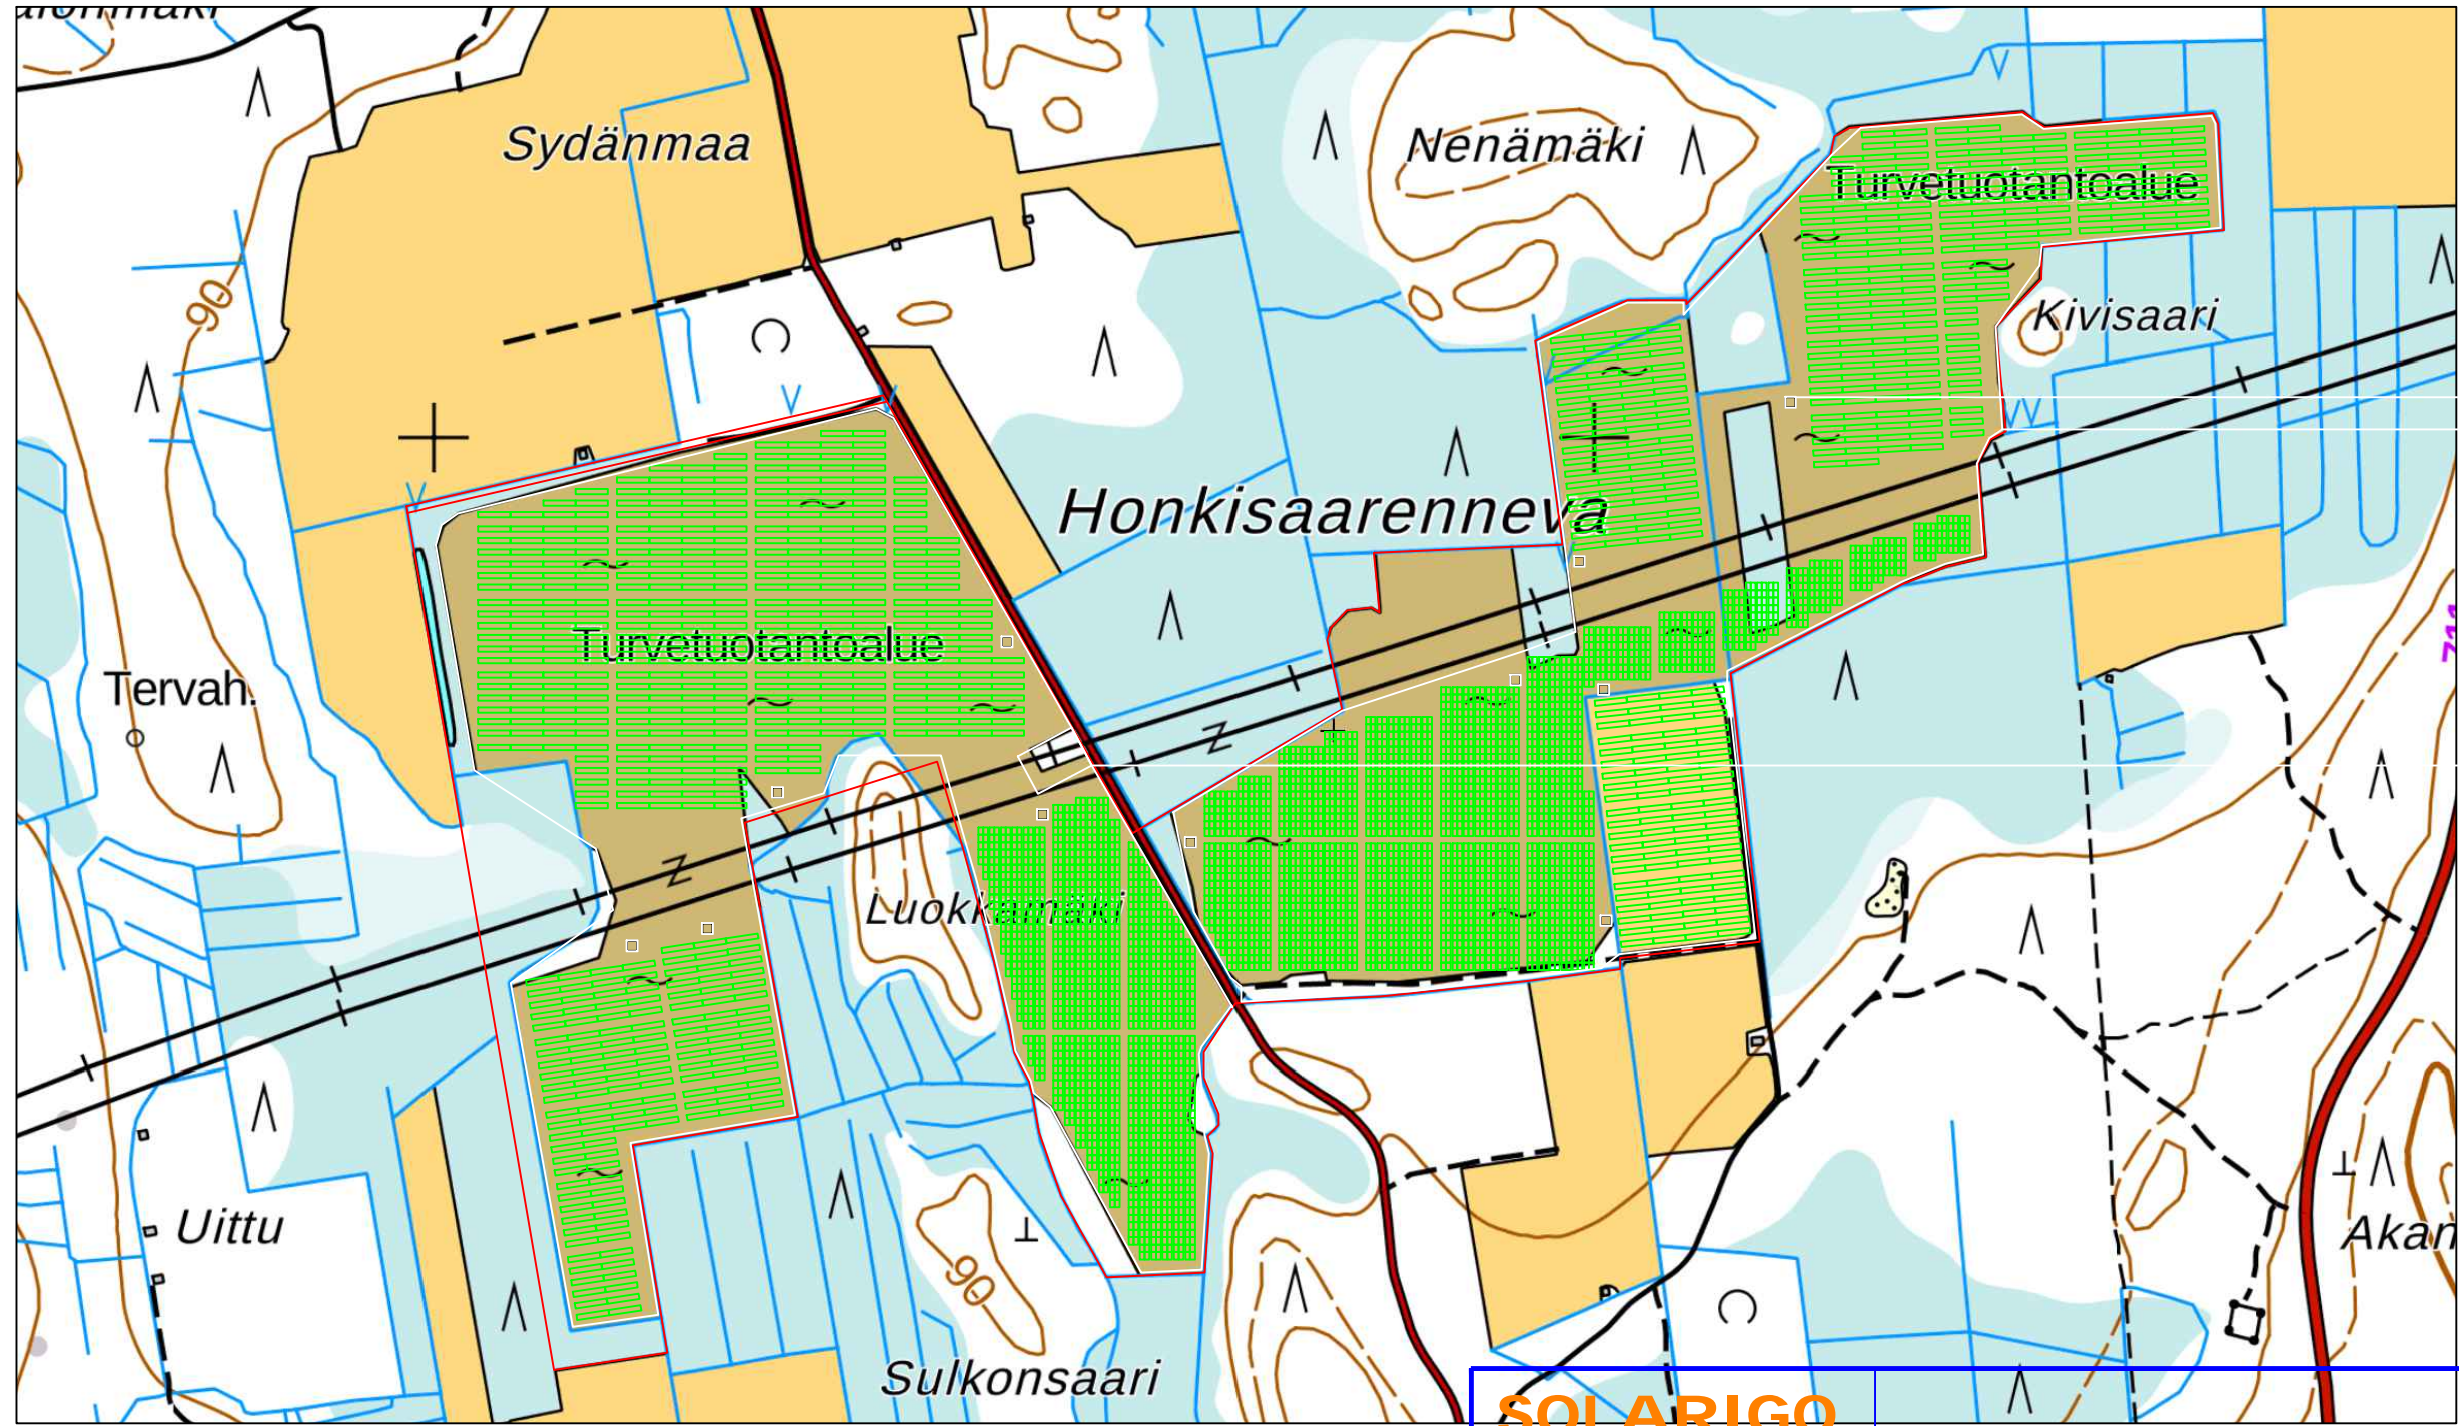

30 MVA	Aurinkovoimala
30°, 15°	Tilt
Azimuth	270/180/90

Pienmuuntamo 2.5 MVA
 Aitaus
 Sähköasema

SOLARIGO Autokeskuksentie 16 33960 Pirkkala Nimitys Name Kuortane Honkisaarenneva Sauna-ahontie	Piirt. Drawn Roope Raisio	Suhde Scale Metr.	Piirustuksen Laji Layout
	Pvm Date 30.11.2022	Piirustuksen sisältö Esisuunnittelu Voimalasijoittelu	Koko Size
	Piir.no Draw.No. 1	Muutos Revision A	