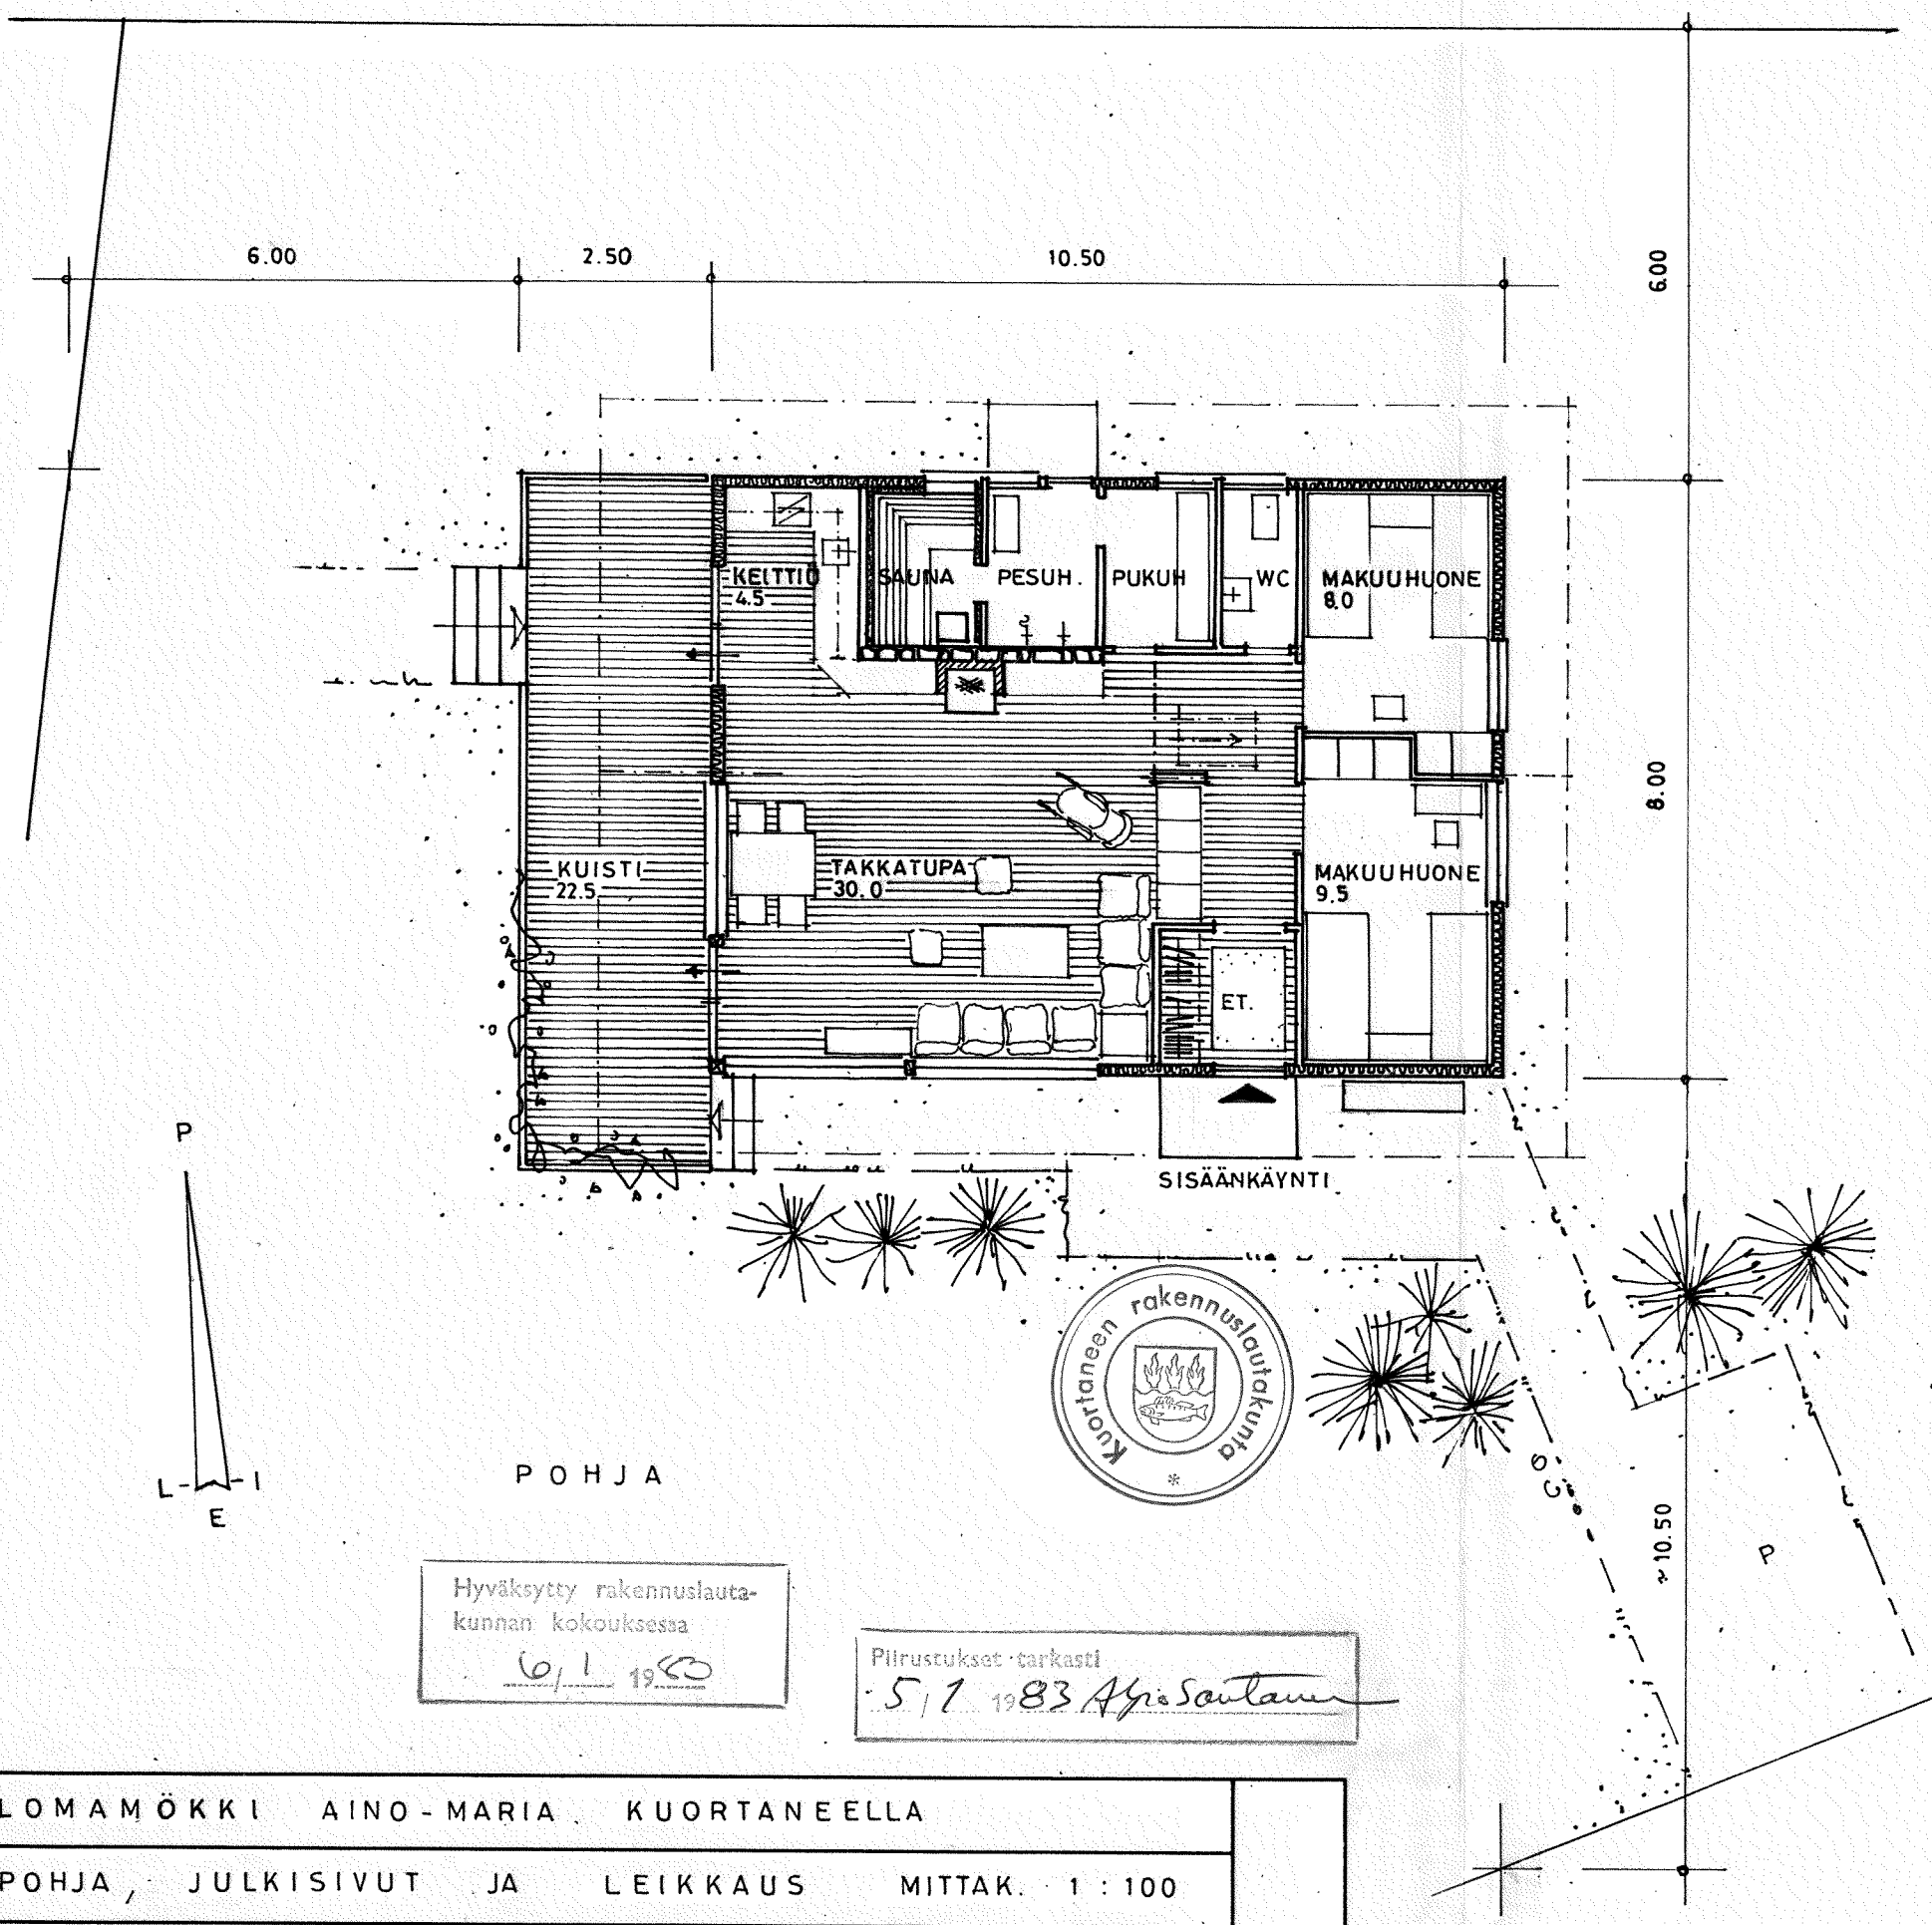

JULKISIVU POHJ.

JULKISIVU ETELÄ

LEIKKAUS

JULKISIVU ITÄ

JULKISIVU LÄNSI

Hyväksytty rakennuslautakunnan kokouksessa  
6/1 1983

Piirustukset tarkasti  
5/1 1983 Agri Sautama

LOMAMÖKKI AINO-MARIA KUORTANEELLA			
POHJA, JULKISIVUT JA LEIKKAUS		MITTAK. 1:100	
THEO LANDIS ARCH. FSAI SIA 	BAUHOF 8952 SCHLIEREN SCHULSTRASSE 2 TEL. 730 73 33	PLANNO	
		DATUM	30.11.82 LA
		FORMAT	30/84