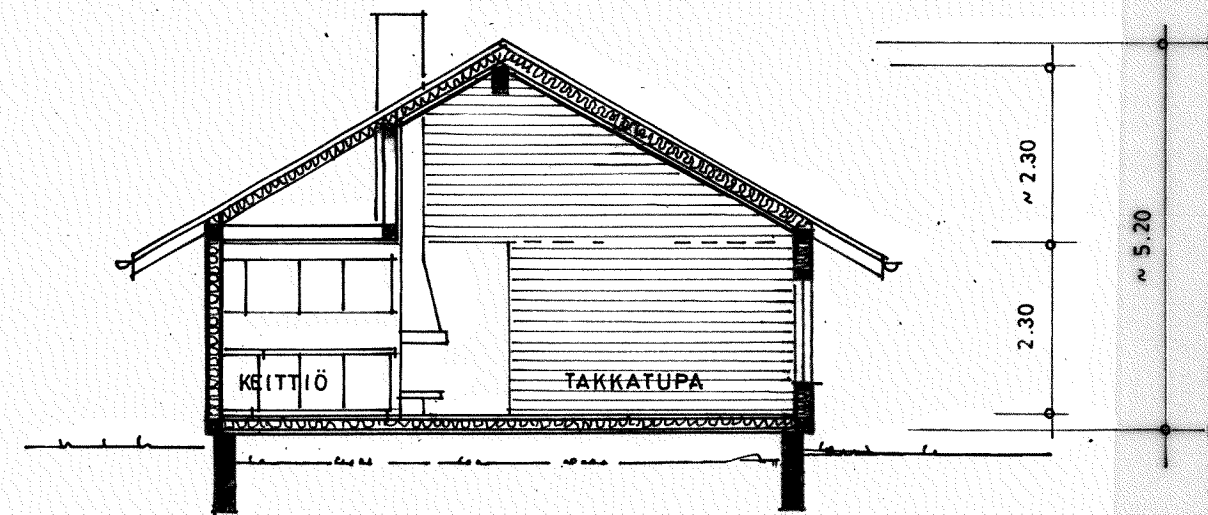

JULKISIVU POHJ.

JULKISIVU ETELÄ

LEIKKAUS

JULKISIVU ITÄ

JULKISIVU LÄNSI

Hyväksytty rakennuslautakunnan kokouksessa  
6/1 1983

Piirustukset tarkasti  
5/1 1983 Agri Sautama

LOMAMÖKKI AINO-MARIA KUORTANEELLA			
POHJA, JULKISIVUT JA LEIKKAUS		MITTAK. 1:100	
THEO LANDIS ARCH. FSAI SIA 	BAUHOF 8952 SCHLIEREN SCHULSTRASSE 2 TEL. 730 73 33	PLANNO	
		DATUM	30.11.82 LA
		FORMAT	30/84