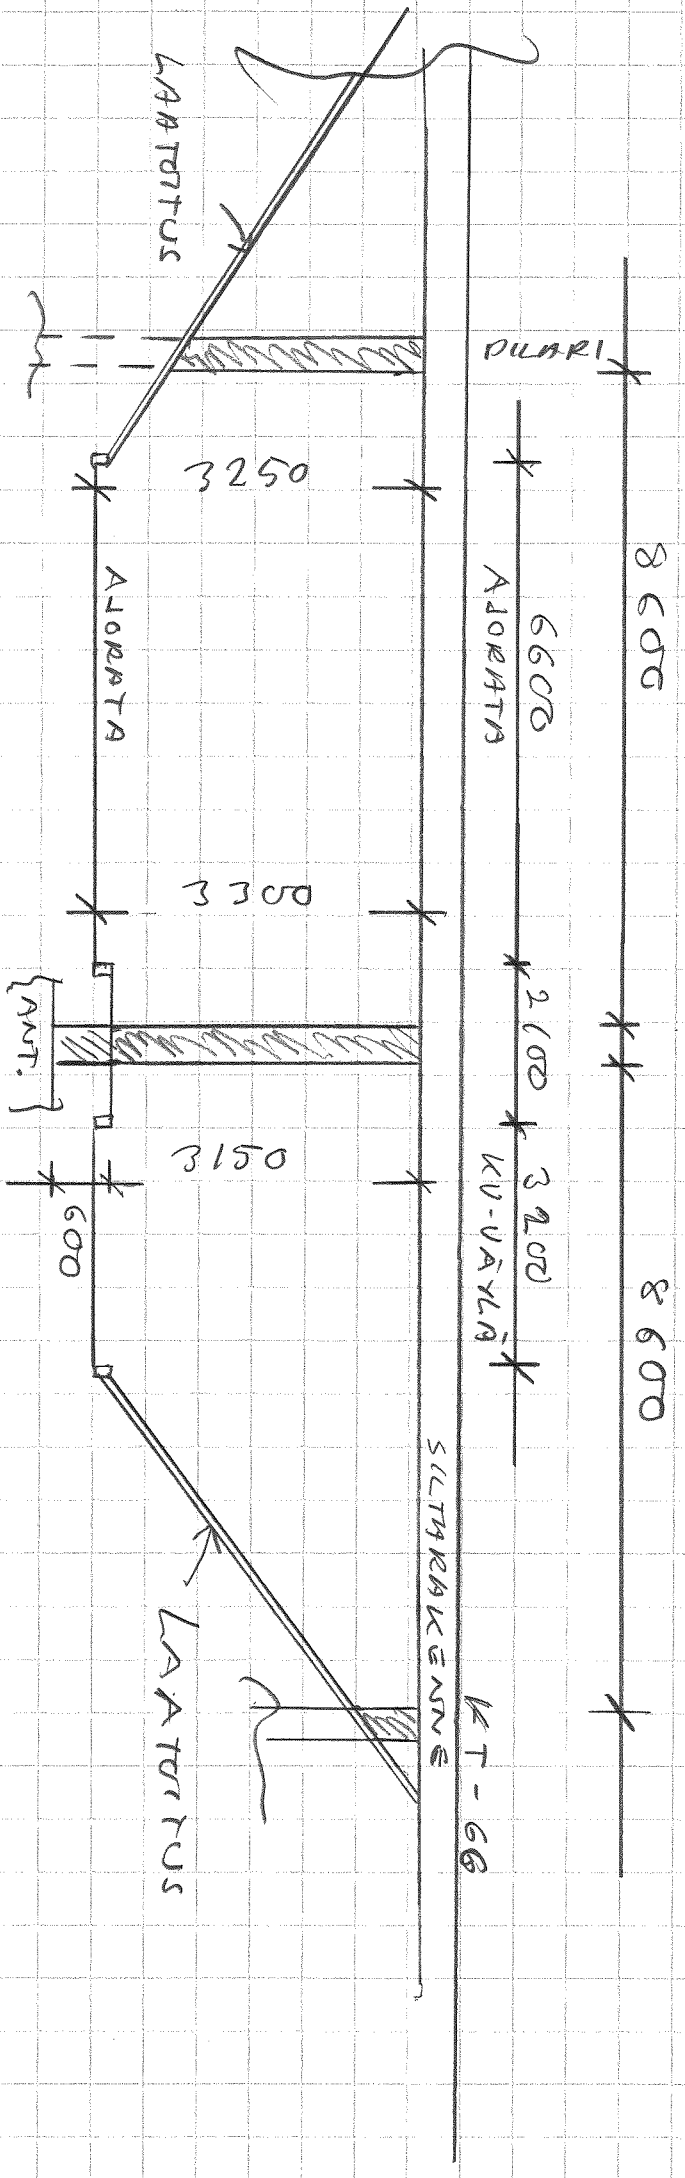

LORTSMAENTTEN / KT-66 SILTY

SILTYN KATON ALAPINNASTA ASFAATTIIN 3250-3300 mm
 ANTURIN PÄÄLE 3750 mm