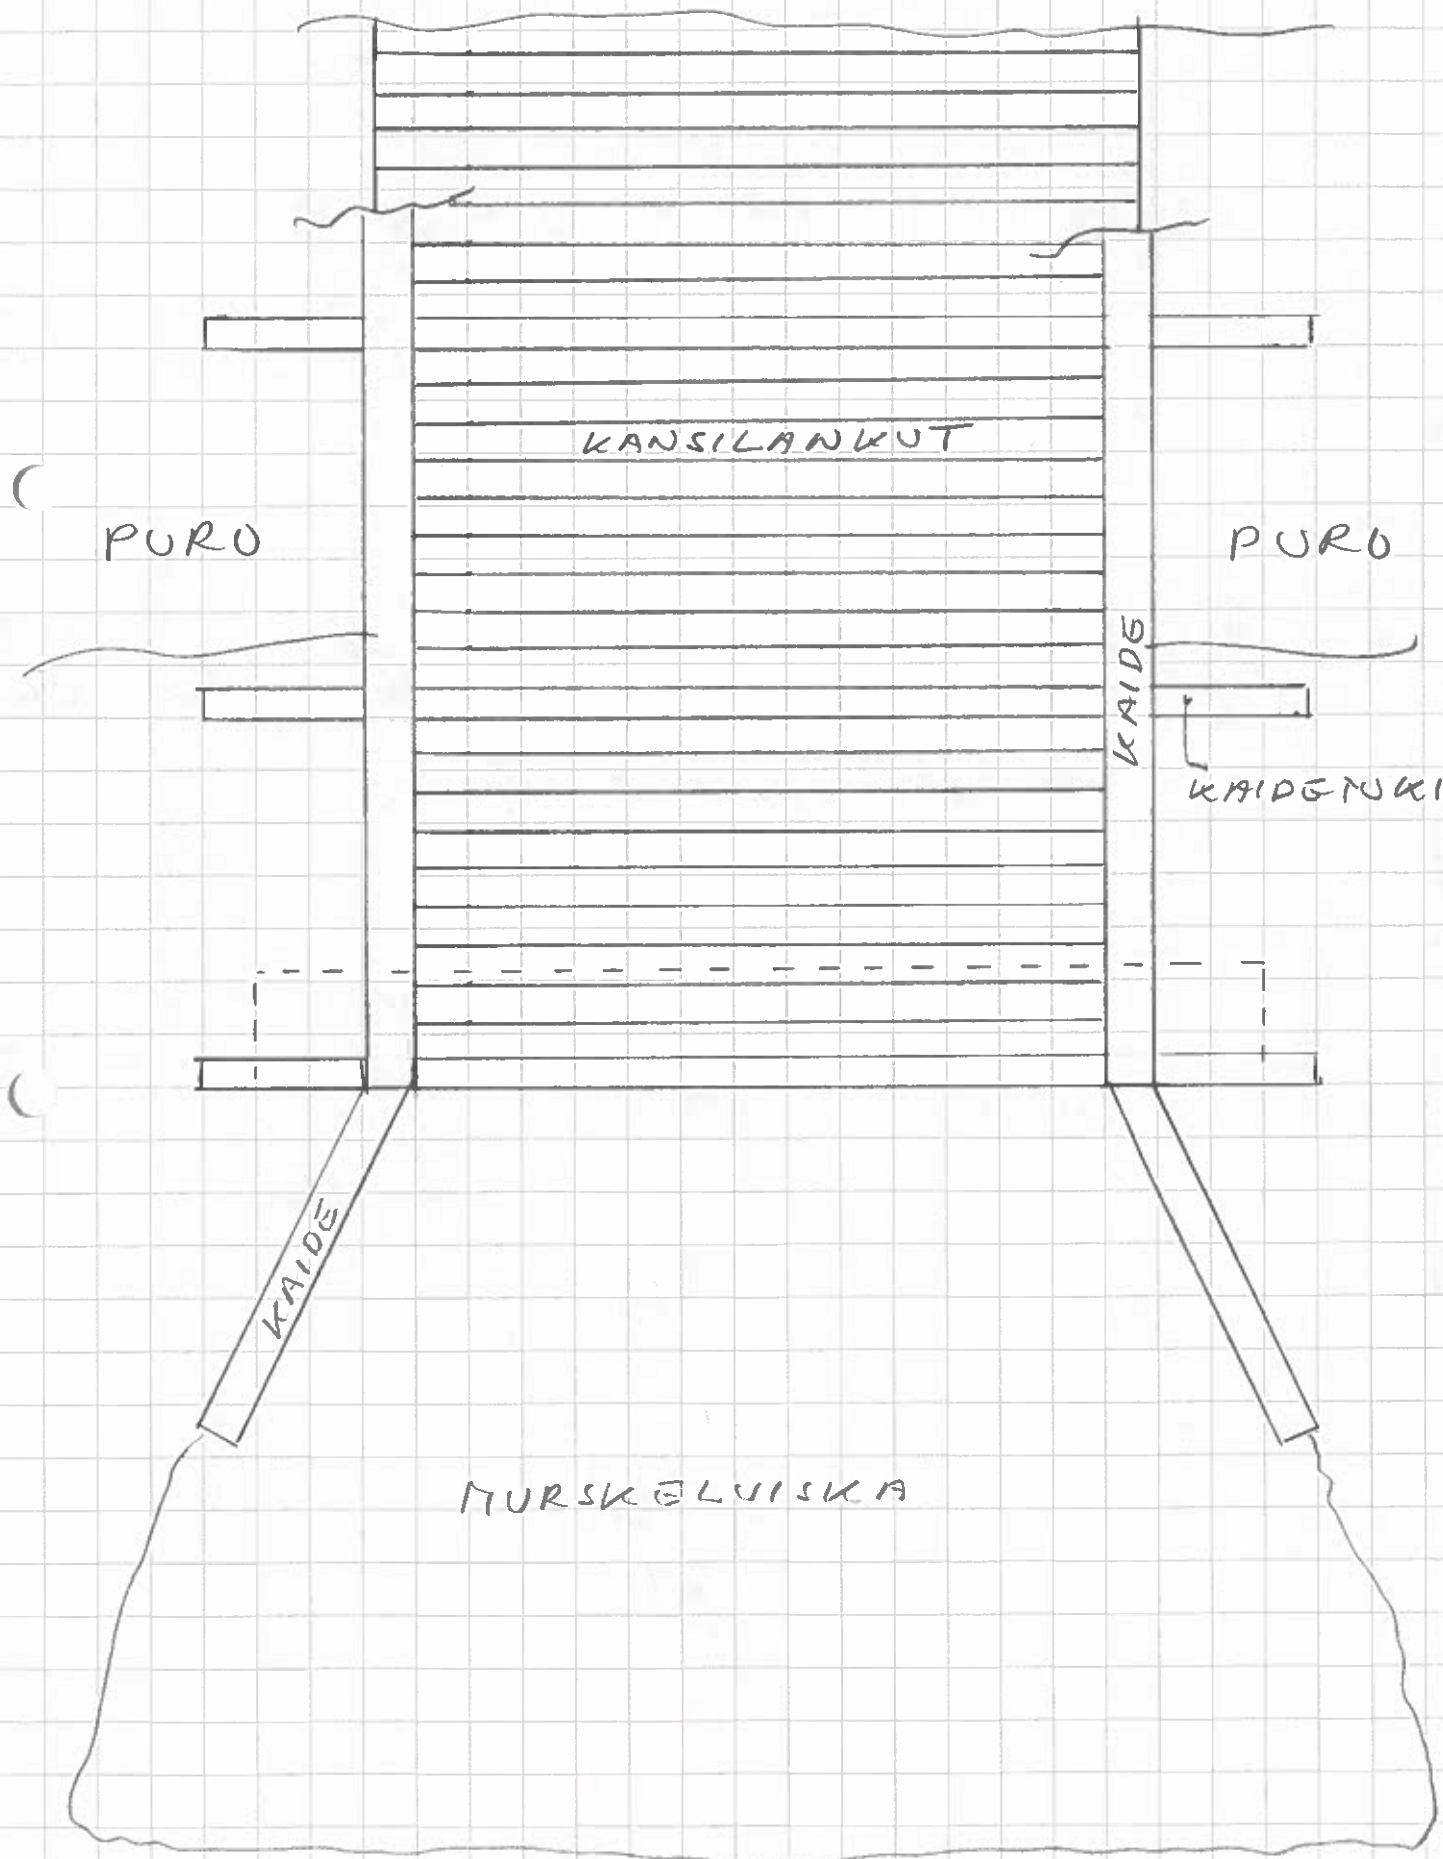

50 x 100	n.	300	↓ m
28 x 95	n	120	↓ m
50 x 150	n	10	↓ m

KUVA YLHÄÄLTÄ NÄHTYNÄ

PURO

KANSILANKUT

PURO

KAIDE

KAIDENKI

KAIDE

MURSKELUUSKA

48 x 123	Gen pit.	30 Sept
48 x 98		70 Jan
28 x 95		90 Jan
28 x 123		30 Jan